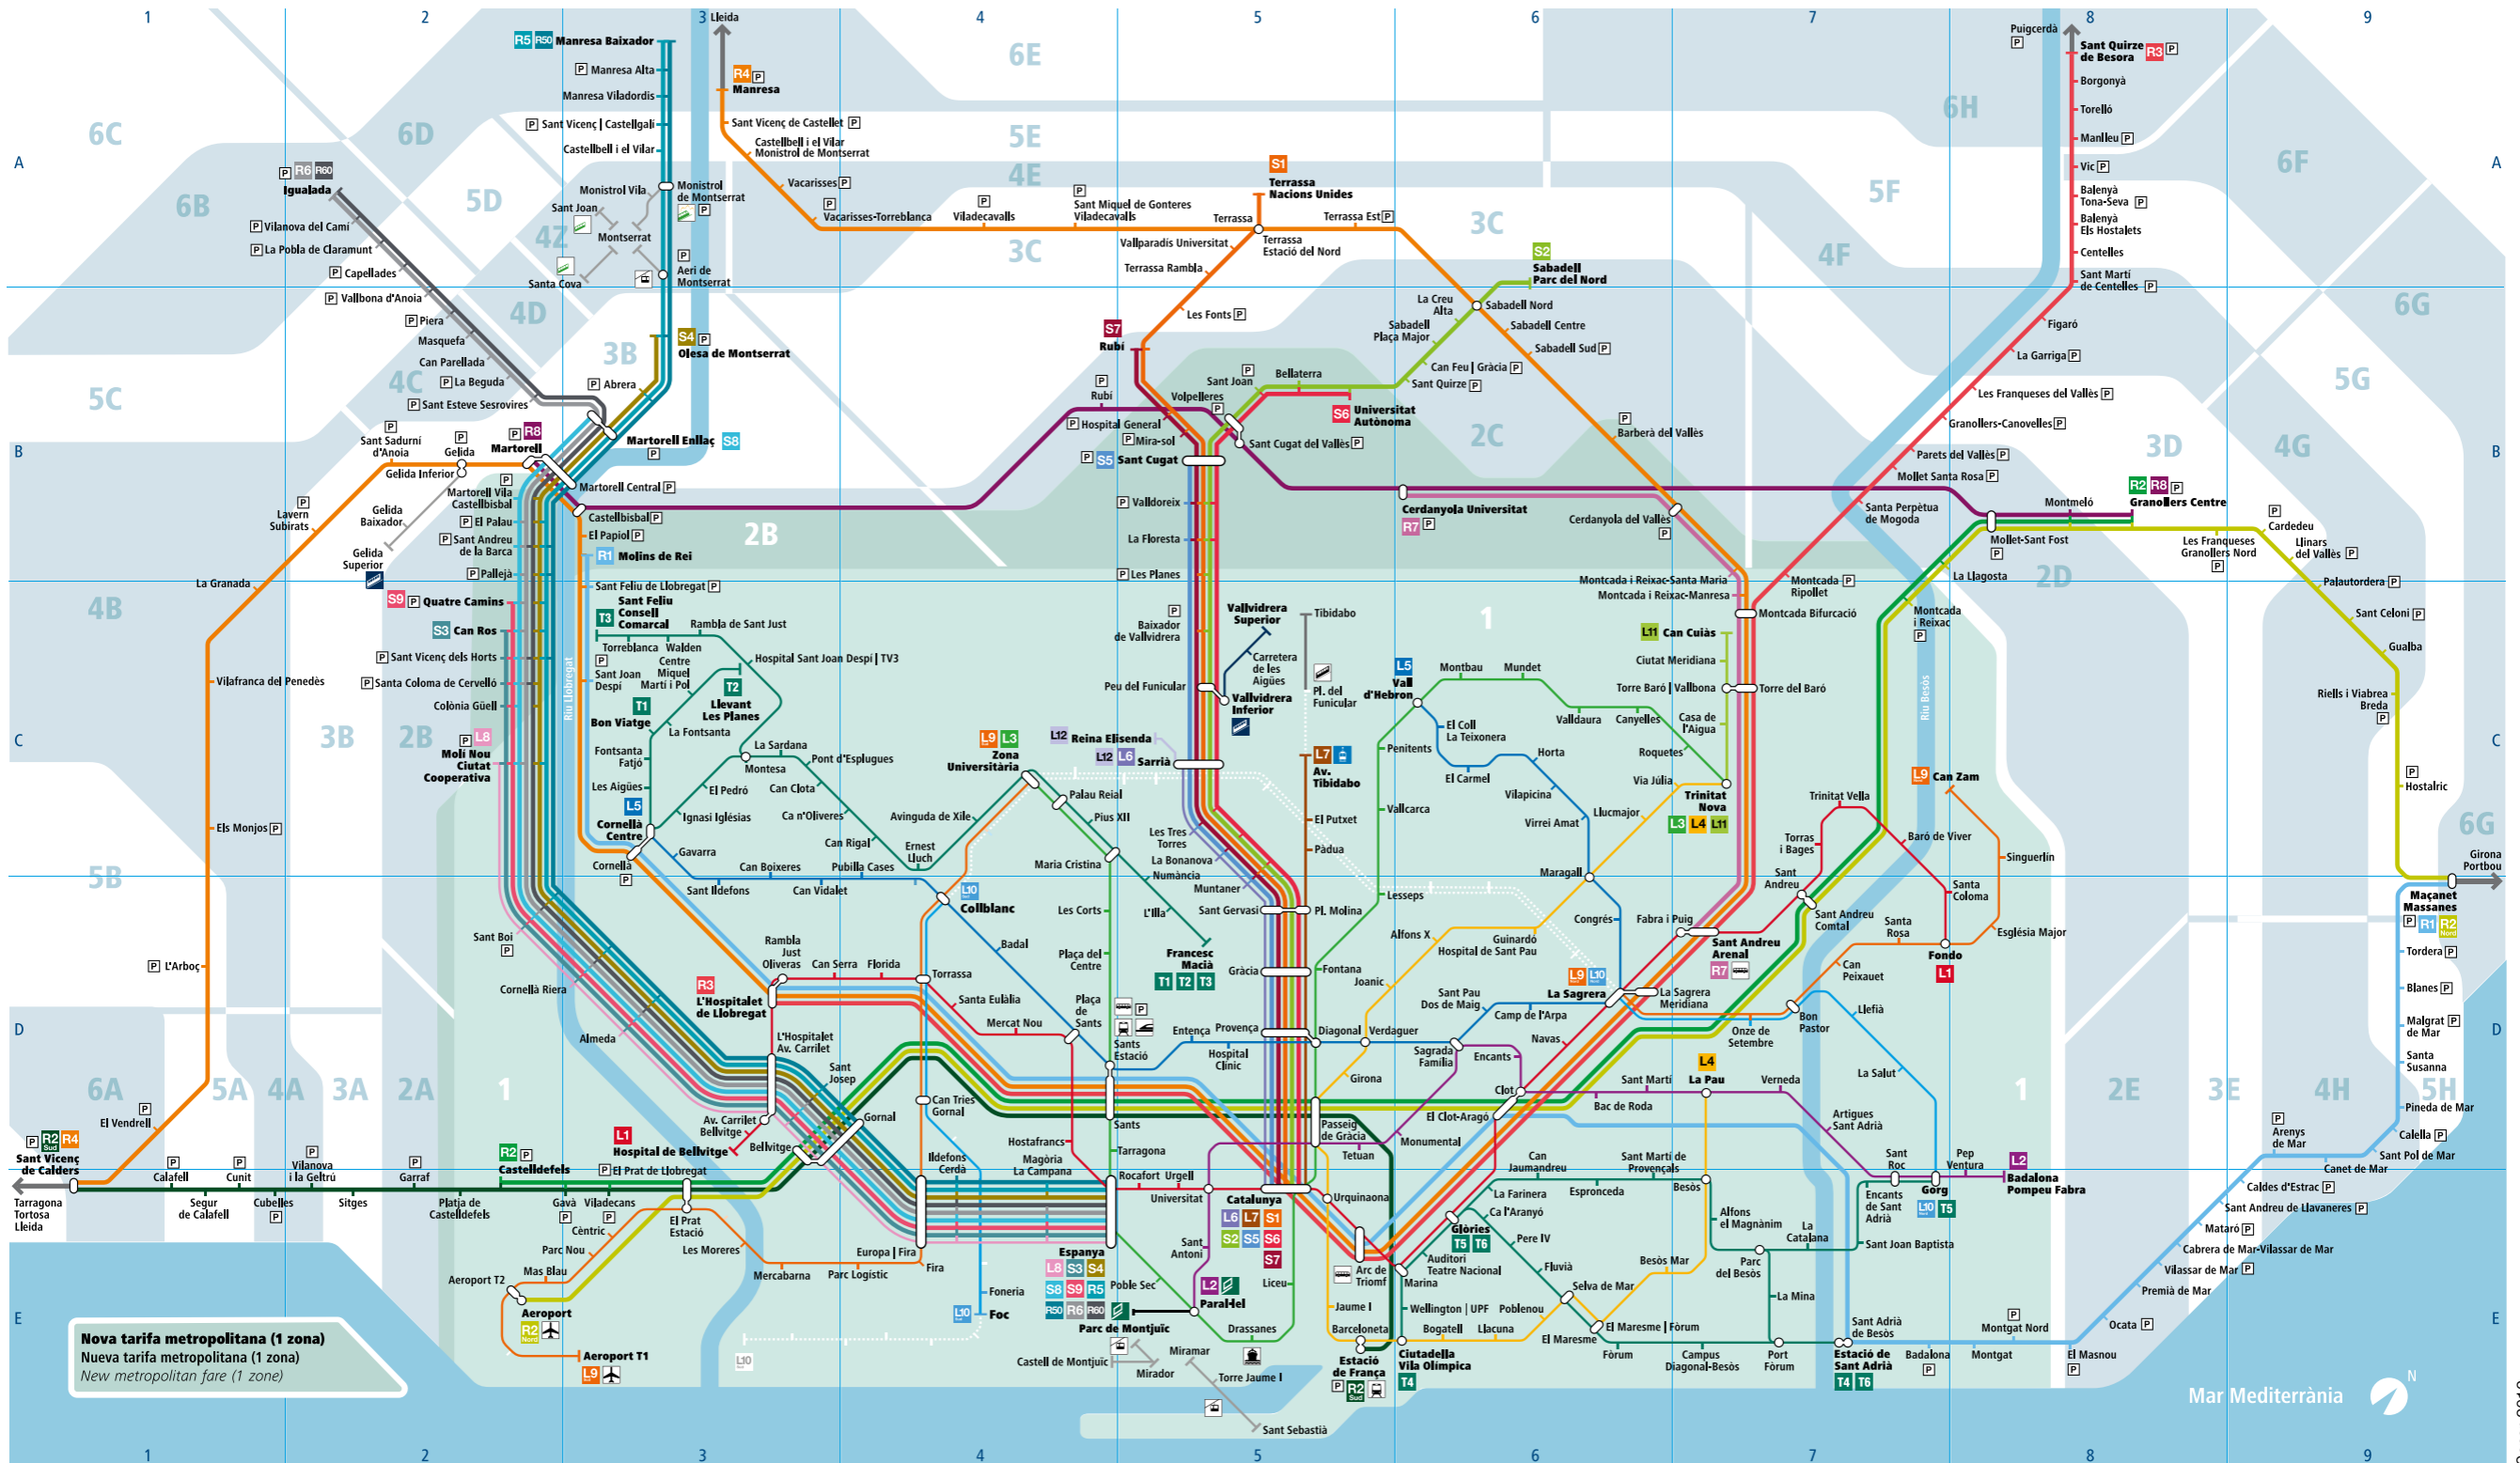

Xarxa Ferroviària Integrada

Red Ferroviaria Integrada

Integrated Railway Network

Nova tarifa metropolitana (1 zona)
 Nueva tarifa metropolitana (1 zona)
 New metropolitan fare (1 zone)

L1 Hospital de Bellvitge Fondo	L9 La Sagrera Can Zam	L6 Barcelona-Pl. Catalunya Sarrià	S1 Barcelona-Pl. Catalunya Terrassa	S5 Barcelona-Pl. Catalunya Sant Cugat	S9 Barcelona-Pl. Espanya Quatre Camins	T1 Francesc Macià Bon Viatge	T5 Glòries Gorg	R1 Molins de Rei Maçanet Massanes Per Por By Mataró	R3 L'Hospitalet de Llobregat Puigcerdà Per Por By Vic	P Aparcament Parking	Estació de ferrocarril Estación de ferrocarril Railway station	Telefèric/Servei no integrat Cable-car/Non-integrated service
L2 ParaHel Badalona Pompeu Fabra	L9 Aeroport T1 Zona Universitària	L7 Barcelona-Pl. Catalunya Av. Tibidabo	S2 Barcelona-Pl. Catalunya Sabadell	S6 Barcelona-Pl. Catalunya Universitat Autònoma	S3 Barcelona-Pl. Espanya Manresa	T2 Francesc Macià Llevant-Les Planes	T6 Glòries Estació de Sant Adrià Per Por By Gran Via	R2 Castelldefels Granollers Centre	R4 Sant Vicenç de Calders Manresa Per Por By Vilafranca del Penedès	■ En construcció Under construction	Funicular/Servei no integrat Funicular/Service no integrated Funicular railway/Non-integrated service	Tramvia Blau/Servei no integrat Tramvia Azul/Service no integrated Blue Tram/Non-integrated service
L3 Zona Universitària Trinitat Nova	L10 La Sagrera Gorg	L8 Barcelona-Pl. Espanya Moli Nou	S3 Barcelona-Pl. Espanya Can Ros	S7 Barcelona-Pl. Catalunya Rubí	R5 R60 Barcelona-Pl. Espanya Igualada	T3 Francesc Macià Sant Feliu Consell Comarcal		R2 Nord Aeroport Maçanet Massanes Per Por By Granollers Centre	R7 Barcelona-Sant Andreu Arenal Cerdanyola Universitat	■ Estació d'autobusos Estación de autobuses Bus station	Servei ferroviari de rodalia Servicio ferroviario de cercanías Suburban railway network	Tren d'Alta Velocitat Tren de Alta Velocidad High Speed Train
L4 La Pau Trinitat Nova	L10 Foc Collblanc	L12 Sarrià Reina Elisenda	S4 Barcelona-Pl. Espanya Olesa de Montserrat	S8 Barcelona-Pl. Espanya Martorell Enllaç	R6 R60 Funicular de Vallvidrera Funicular de Vallvidrera Vallvidrera Funicular	T4 Estació de Sant Adrià Ciutadella Vila Olímpica Per Por By Av. Diagonal		R2 Sud Sant Vicenç de Calders Estació de França Per Por By Vilanova i la Geltrú	R8 Martorell Granollers Centre Per Por By Cerdanyola Universitat			